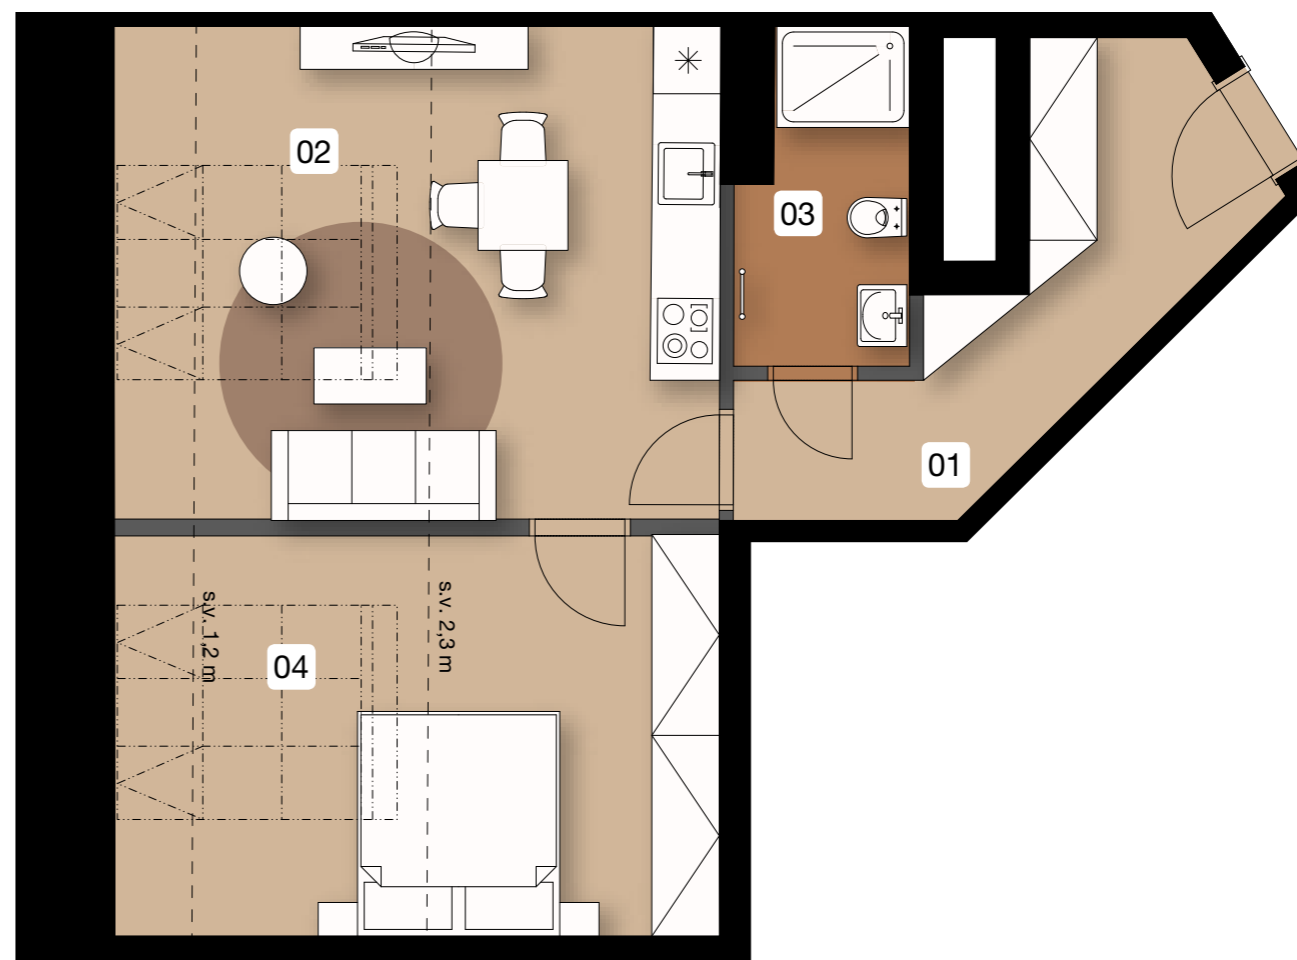

ROZESTAVĚNÝ BYT 62

6.NP / 58,2 m²

01	předsíň	10,0 m ²
02	obývací pokoj + KK	23,6 m ²
03	koupelna	4,2 m ²
04	ložnice	19,2 m ²
svíslé nosné a nenosné kce uvnitř jednotky		1,2 m ²
podlahová plocha		58,2 m²
sklepní kóje č. 30		1,9 m ²
celková plocha		60,1 m²

ROZESTAVĚNÁ JEDNOTKA - „WHITE WALL”

Jednotka bude připravena ve standardu White Wall, který Vám umožní si ji dokončit podle Vašich představ. Součástí dodávky nejsou pouze nášlapné vrstvy podlahy, interiérové dveře, sanita, obklady a dlažba.

0 m 1 m 2 m 3 m 4 m 5 m